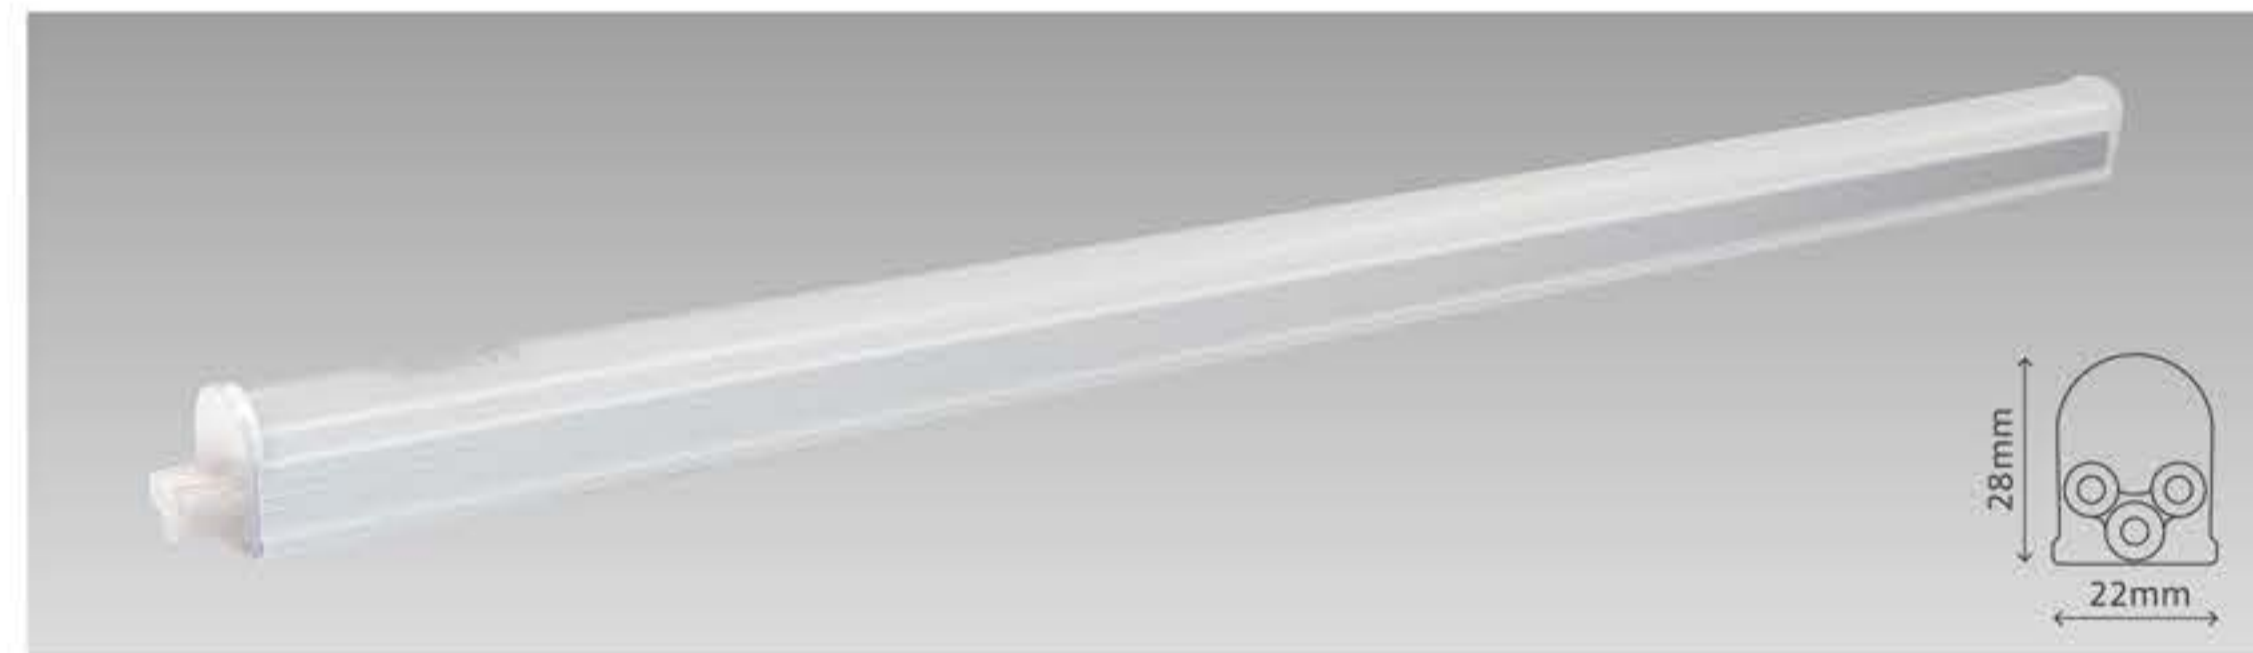

スイッチ数	設置方式	ボディカラー
04	固定電源式 ^{※1} -	White WH
06	着脱式リモコン ^{※2} RC	Black BK

*特注色は台数により有償

- 消費電力
- ※1 待機時：20mA 操作時：100mA ● サイズ：86mm×86mm ● 電圧：DC12V/DC24V
- ※2 待機時：0mA 操作時：100mA ● サイズ：86mm×86mm ● 電圧：ボタン電池3V
- 静電容量式タッチ・パッド ● 通信速度：250kb/s ● 準拠仕様：IEEE802.15.4
- コントローラは隣接して取り付けられます。

接続固定レールへの取付

● 本体仕様：PC+アルミニウム(連結可能)

中間接続プラグ

両3P中間接続コード

● 両端仕様：凸凹型、凹凹型

◎ お探しの仕様をご記載し、ご相談ください

型式		消費電力		コントローラ		口金		光色	
ミニ クリプトン球形	LDBG4004/CC/								
	φ40mm	4W	シーン コントローラ SC	E17	1800K~2800K	WW			
			86型 コントローラ SP		2400K~5500K	CW			