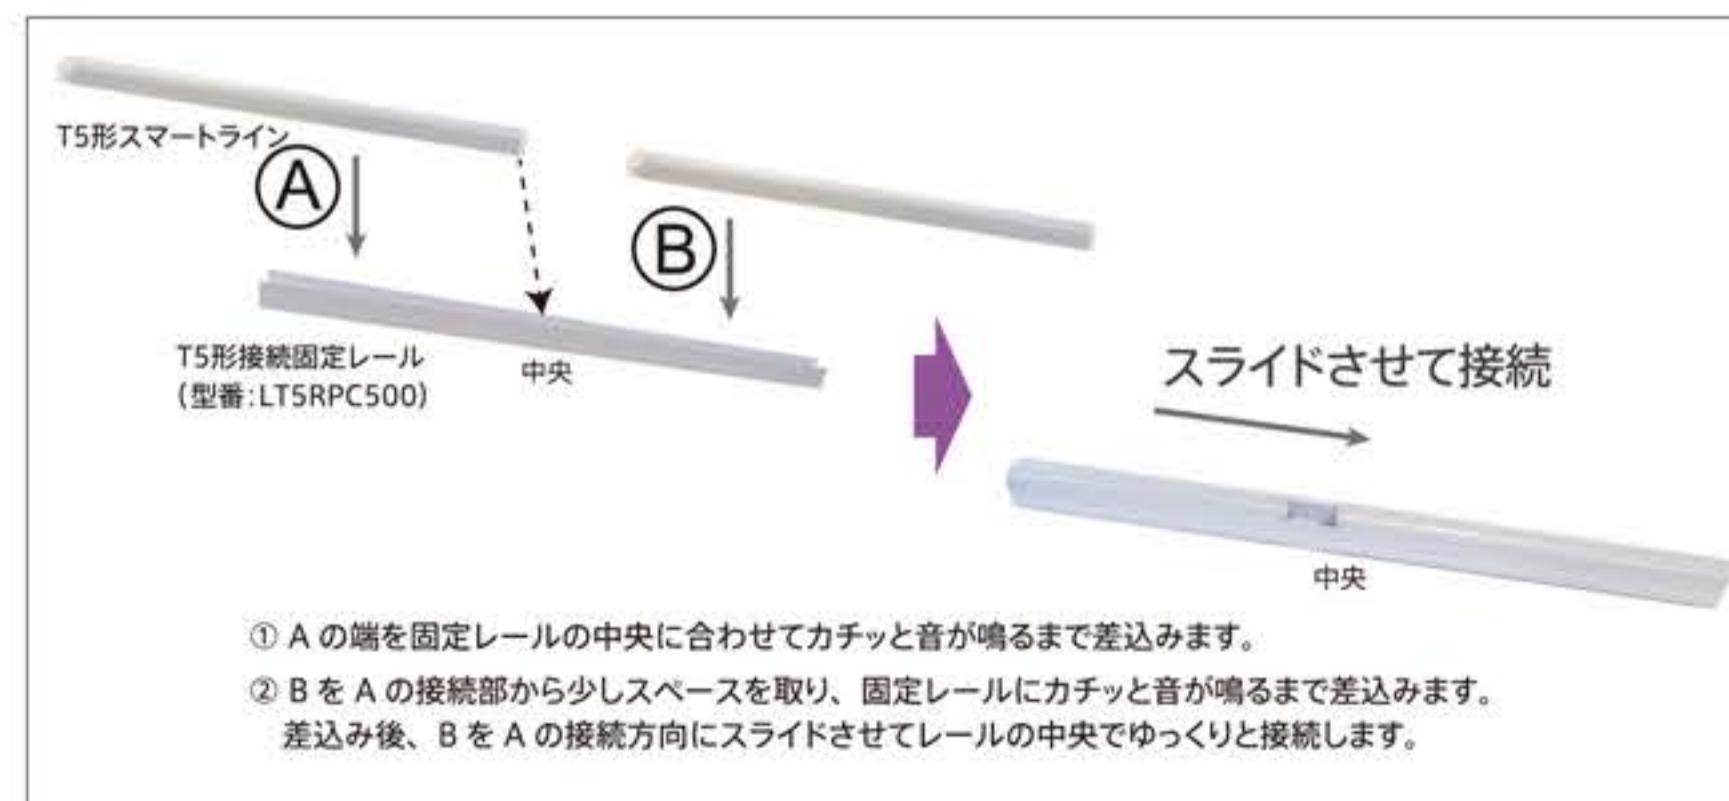

接続固定レールへの取付

● 本体仕様：PC+アルミニウム(連結可能)

中間接続プラグ

両3P中間接続コード

● 両端仕様：凸凹型、凹凹型

◎ お探しの仕様をご記載し、ご相談ください

型式		消費電力		コントローラ		口金		光色	
ミニ クリプトン球形	LDBG4004/CC/								
	φ40mm	4W	シーン コントローラ SC	E17	1800K~2800K	WW			
			86型 コントローラ SP		2400K~5500K	CW			