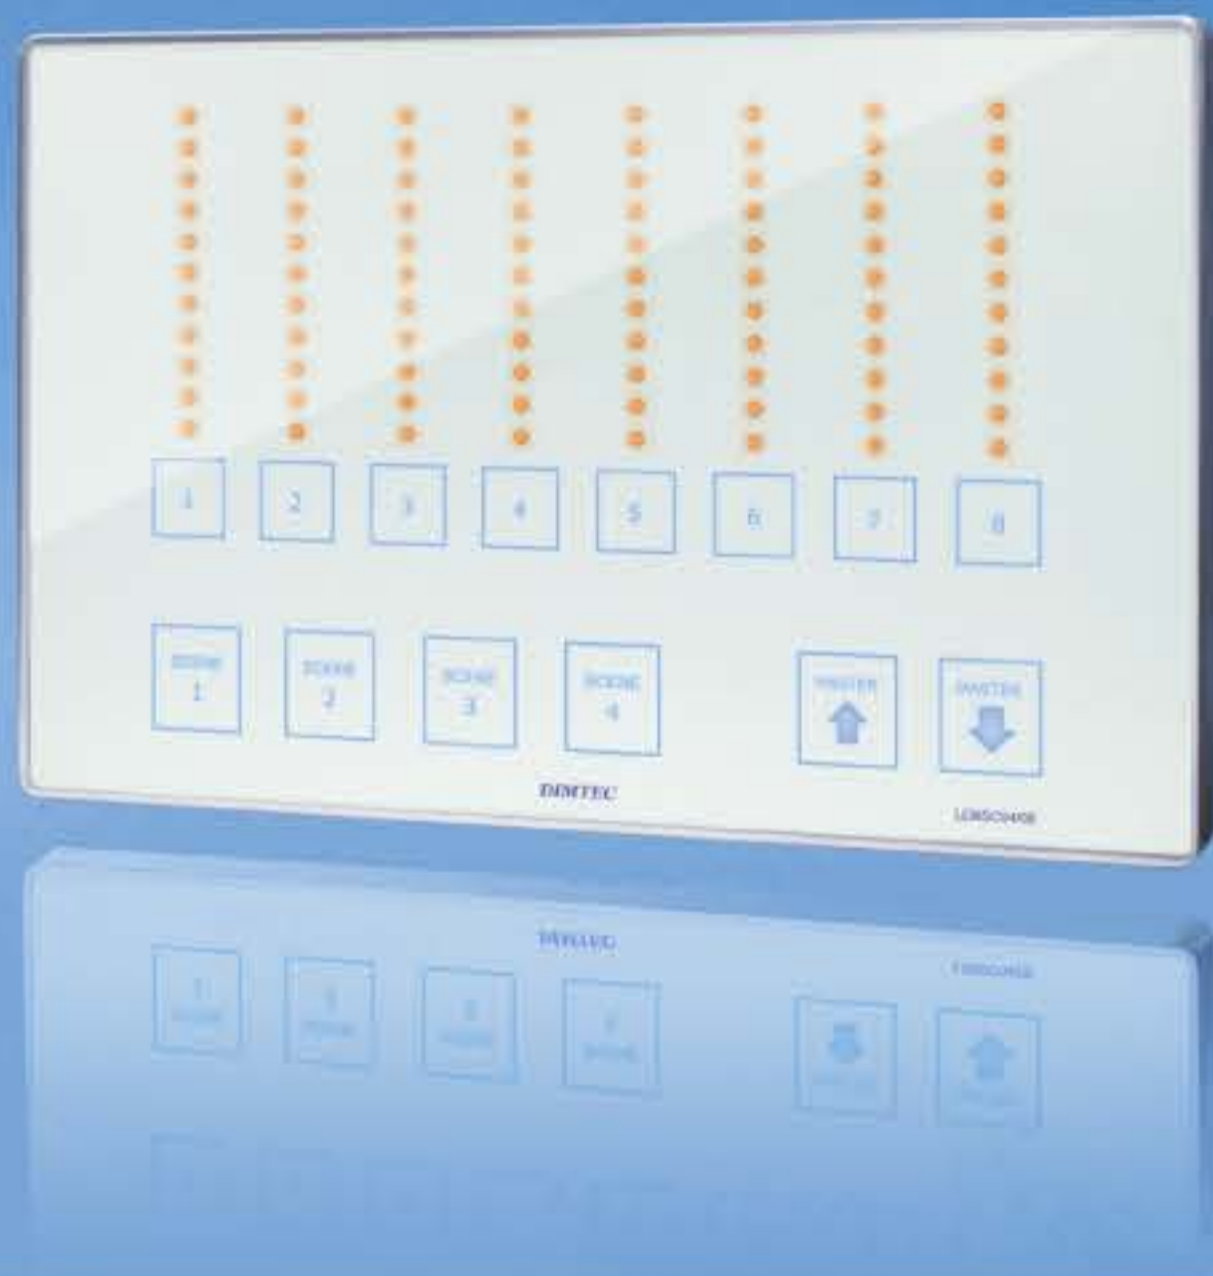

DimBee®コントローラ

受注生産

特許番号：特許第6484747号

タッチパネル方式

タッチパネル方式

◎ お探しの仕様をご記載し、ご相談ください

シーンコントローラ

型式 **LDBSC04/08/**

シーン数	回路数	ボディカラー
4	8	White WH
		Black BK

*特注色は台数により有償

- 消費電力 待機：60mA 操作：100mA ● サイズ：230mm×150mm ● 電圧：DC12V/DC24V
- 静電容量式タッチ・パッド ● 通信速度：250kb/s ● 準拠仕様：IEEE802.15.4

◎ お探しの仕様をご記載し、ご相談ください

86型コントローラ

型式 **LDBSP** / /

スイッチ数	設置方式	ボディカラー
04	固定電源式 ^{※1} -	White WH
06	着脱式リモコン ^{※2} RC	Black BK

*特注色は台数により有償

- 消費電力
- ※1 待機時：20mA 操作時：100mA ● サイズ：86mm×86mm ● 電圧：DC12V/DC24V
- ※2 待機時：0mA 操作時：100mA ● サイズ：86mm×86mm ● 電圧：ボタン電池3V
- 静電容量式タッチ・パッド ● 通信速度：250kb/s ● 準拠仕様：IEEE802.15.4
- コントローラは隣接して取り付けられます。