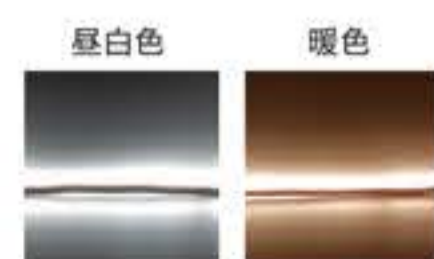

サンプル写真

LNTL120/07/ST-R/PW

ご注文は 50m/巻 ロット受注販売。
カットは 50cm から可能。
(シリコンシール材は別途ご用意ください。)

電源コード 両端接続コード

接続ピン エンドキャップ

[左] 取付けレール (アルミ) 1m
[右] 取付けレール (PVC) 1m

RF式コントローラ
最大 10m 以内の制御が可能 (100V)

大型・特殊照明シリーズ 水中灯