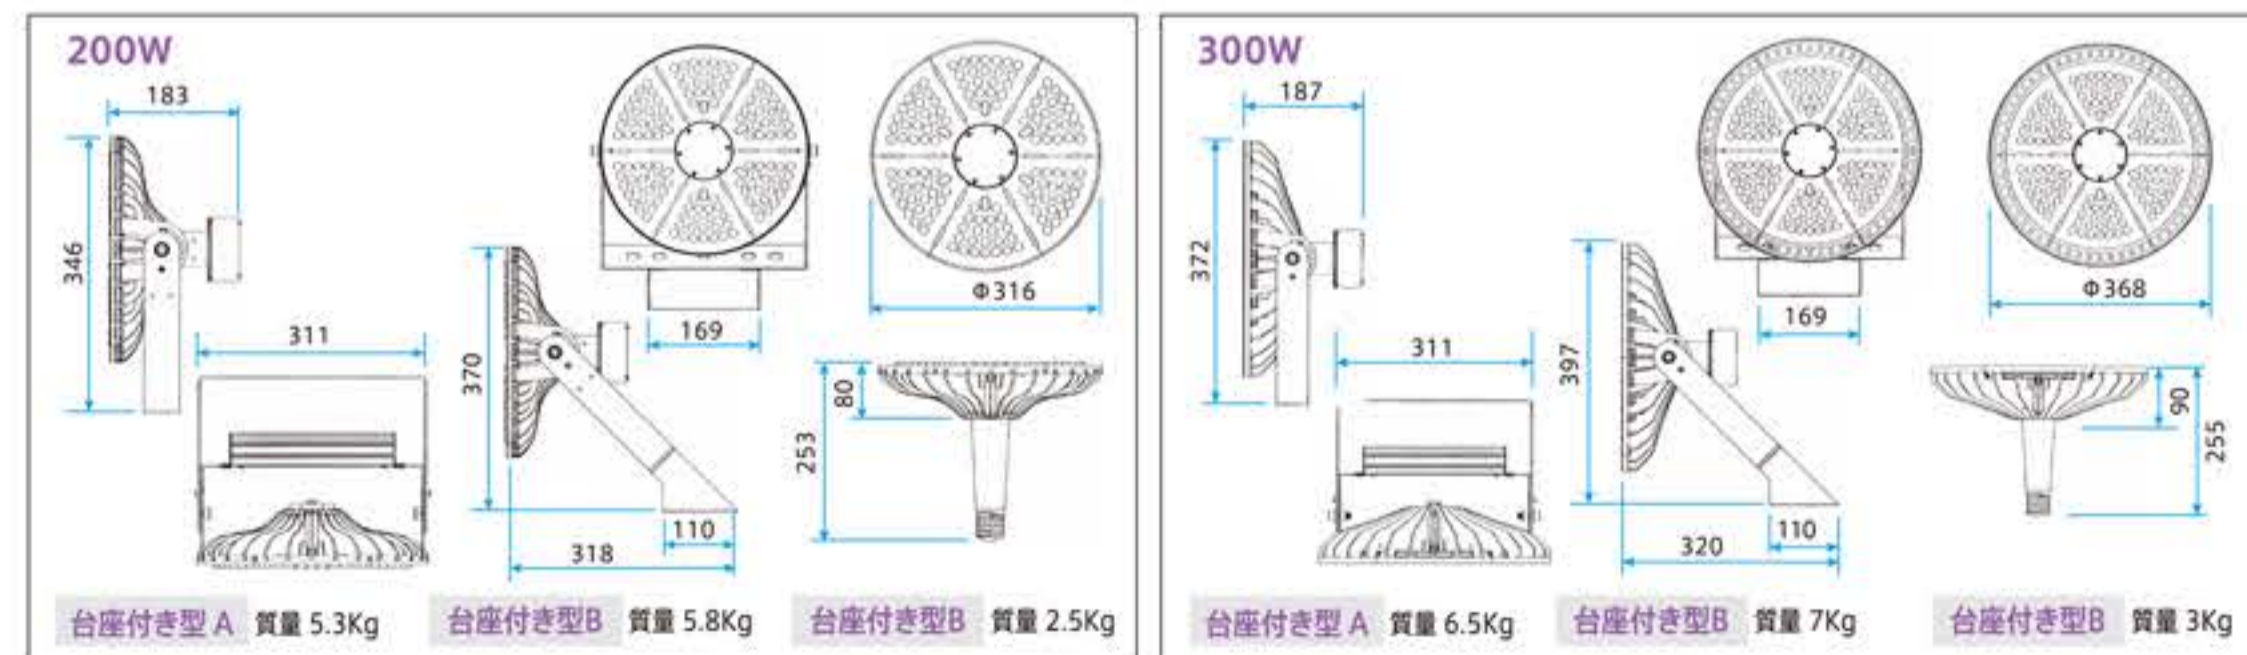

大型・特殊照明シリーズ 高天井灯

受注生産

◎ お探しの仕様をご記載し、ご相談ください

型式 仕様

80W~300W **LHCLMG** / / /

消費電力 照射角 光色 台座

80W	※1 80	30°	※3 30	5,000K	50K	台座付き型 A	A
100W	※1 100	60°	60	4,000K	40K	台座付き型 B	B
150W	※1 150	100°	100	*その他の光色も製作可能です。詳しくはお問い合わせください。		口金 E39 型	E39
200W	※2 200	※3 200W, 300Wのみ					
300W	※2 300	※1 電源内蔵型 ※2 外部電源型					