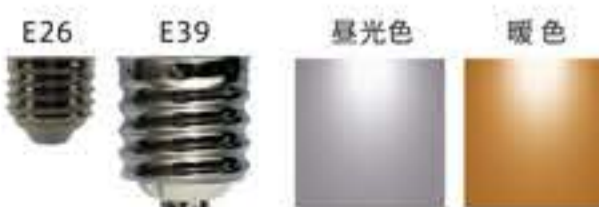

型式 仕様

横挿し型 LGBLSW / E39 /

80W・100W

消費電力	口金	光色
80W	80 E39	昼光色 PW
100W	100	暖色 WW

*その他の光色も製作可能です。詳しくはお問い合わせください。

サンプル写真