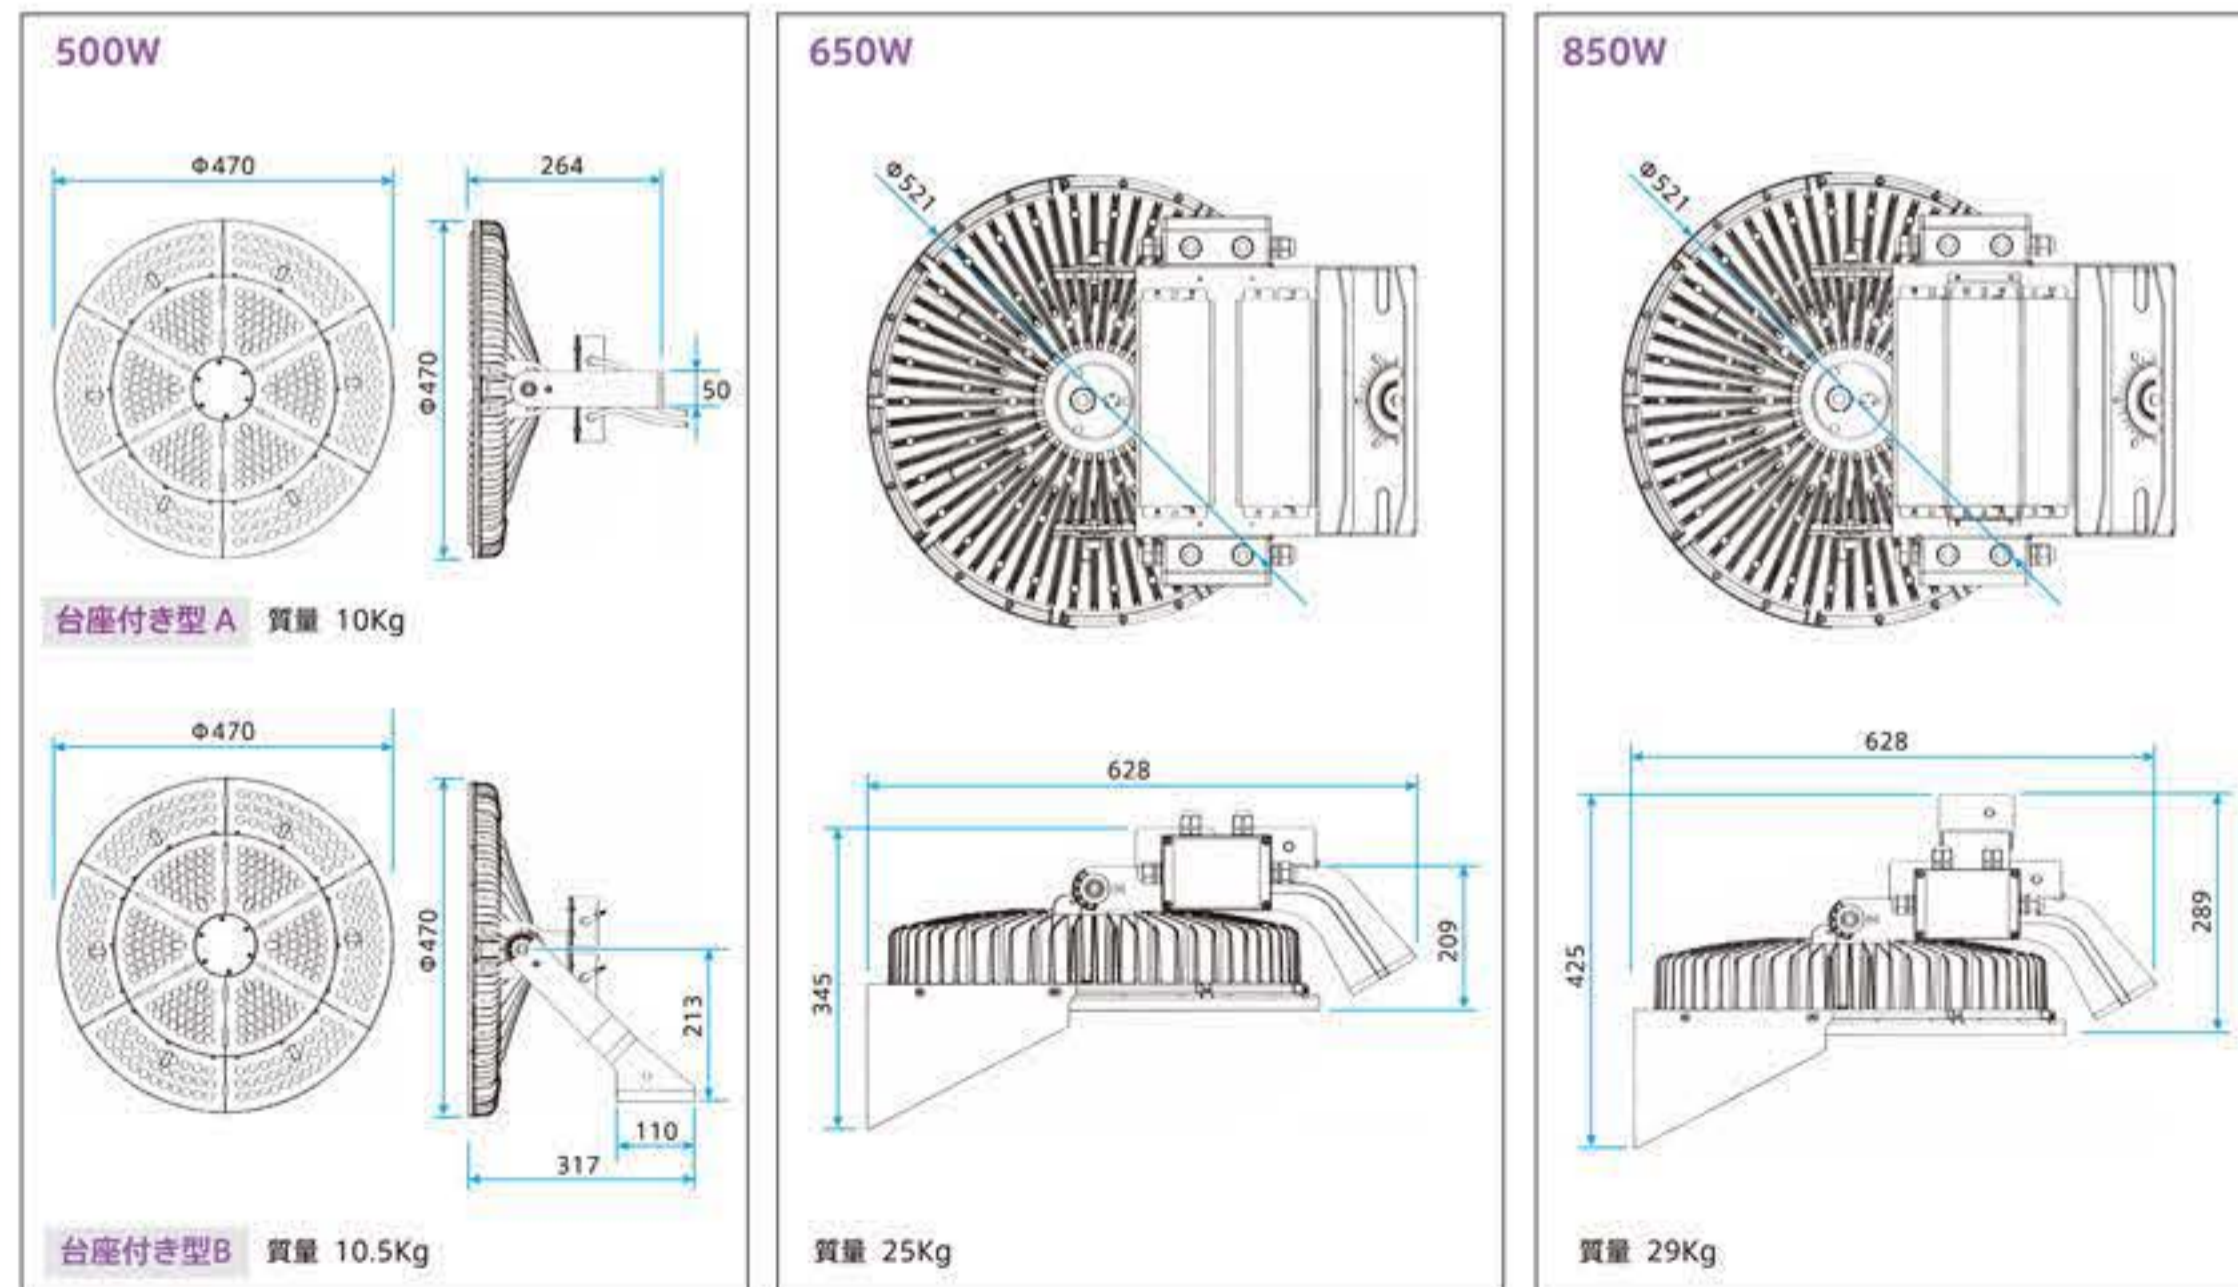

大型・特殊照明シリーズ 高天井灯

受注生産

◎ お探しの仕様をご記載し、ご相談ください

消費電力		照射角		光色		台座	
500W	500	15°	15	5,000K	台座付き型 A	A	
650W	650	30°	30		台座付き型 B	B	
850W	850	60°	60				*500Wのみ
		100° ※1	100				
		120° ※2	120				※1 650Wのみ ※2 850Wのみ