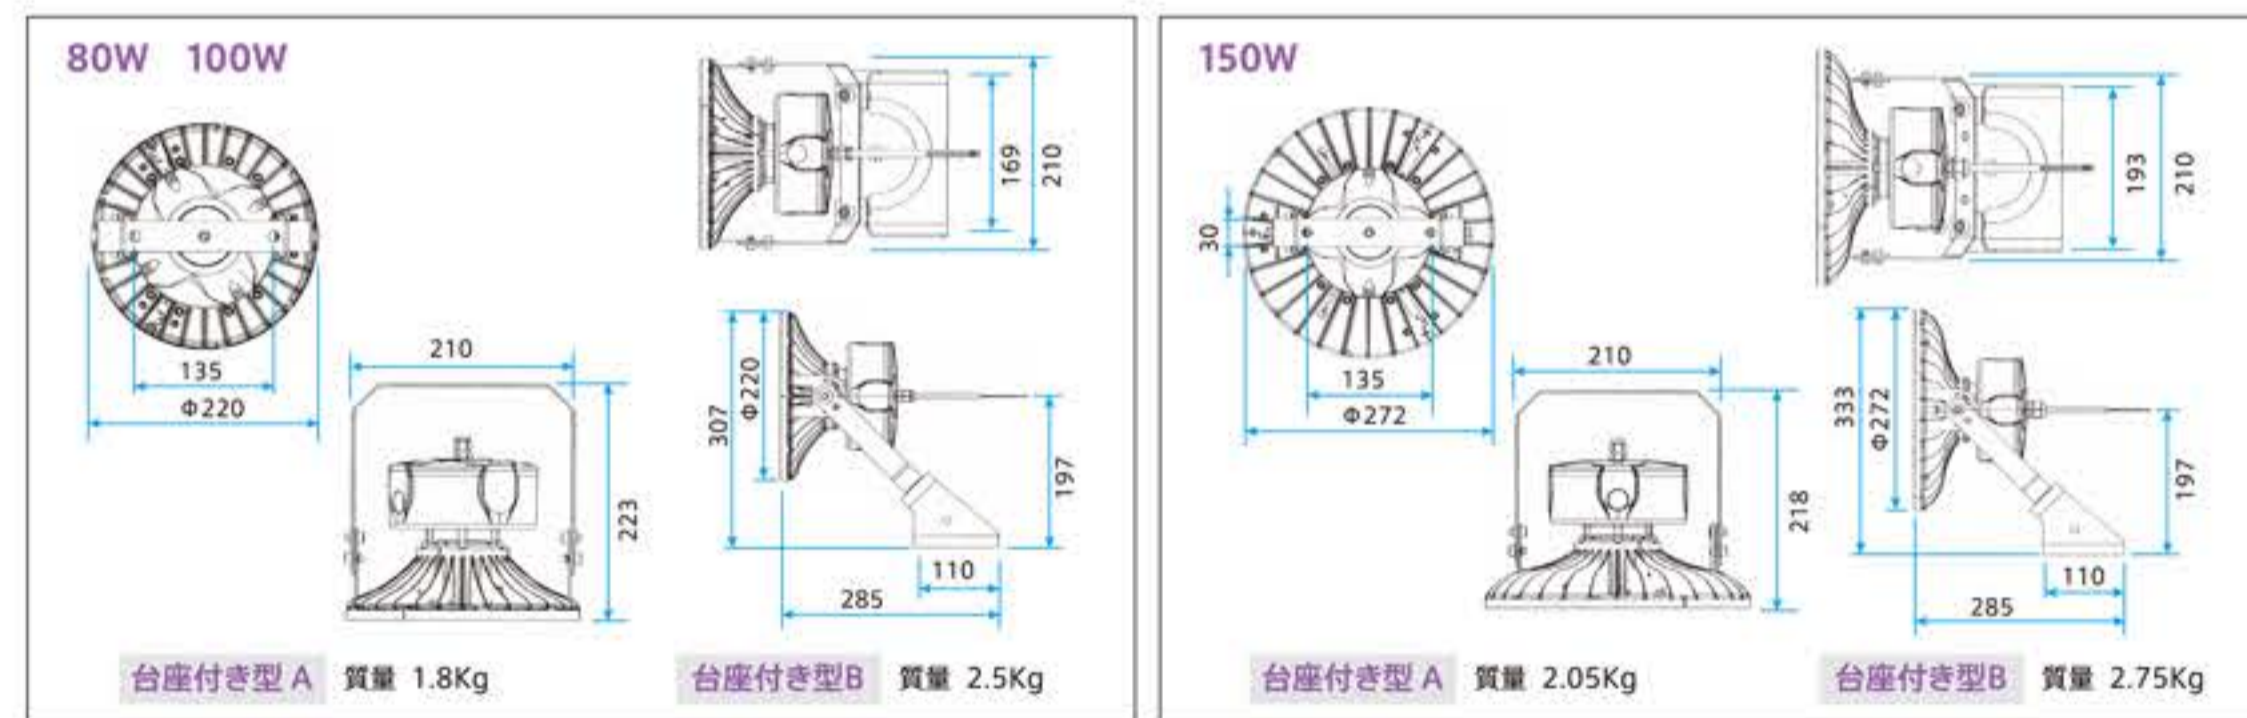

大型・特殊照明シリーズ 高天井灯

受注生産

◎ お探しの仕様をご記載し、ご相談ください

型式 仕様

80W~300W **LHCLMG** / / /

消費電力 照射角 光色 台座

80W	※1 80	30°	※3 30	5,000K	50K	台座付き型 A	A
100W	※1 100	60°	60	4,000K	40K	台座付き型 B	B
150W	※1 150	100°	100	*その他の光色も製作可能です。詳しくはお問い合わせください。		口金 E39 型	E39
200W	※2 200	※3 200W, 300Wのみ					
300W	※2 300	※1 電源内蔵型 ※2 外部電源型					