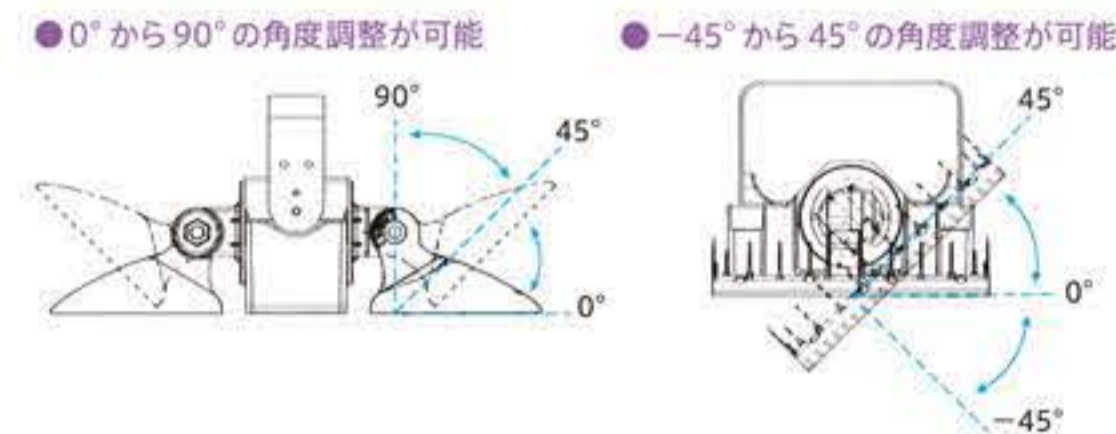

消費電力		照射角		光色	
120W	120	50°	50	昼光色	PW
150W	150	120°	120	暖色	WW

※その他の光色も製作可能です。詳しくはお問い合わせください。

サンプル写真