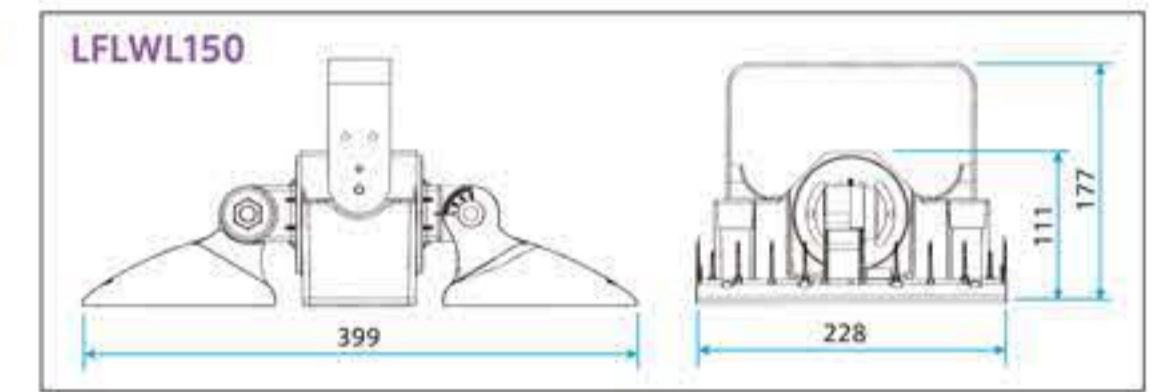

消費電力		照射角		光色	
120W	120	50°	50	昼光色	PW
150W	150	120°	120	暖色	WW

※その他の光色も製作可能です。詳しくはお問い合わせください。

サンプル写真